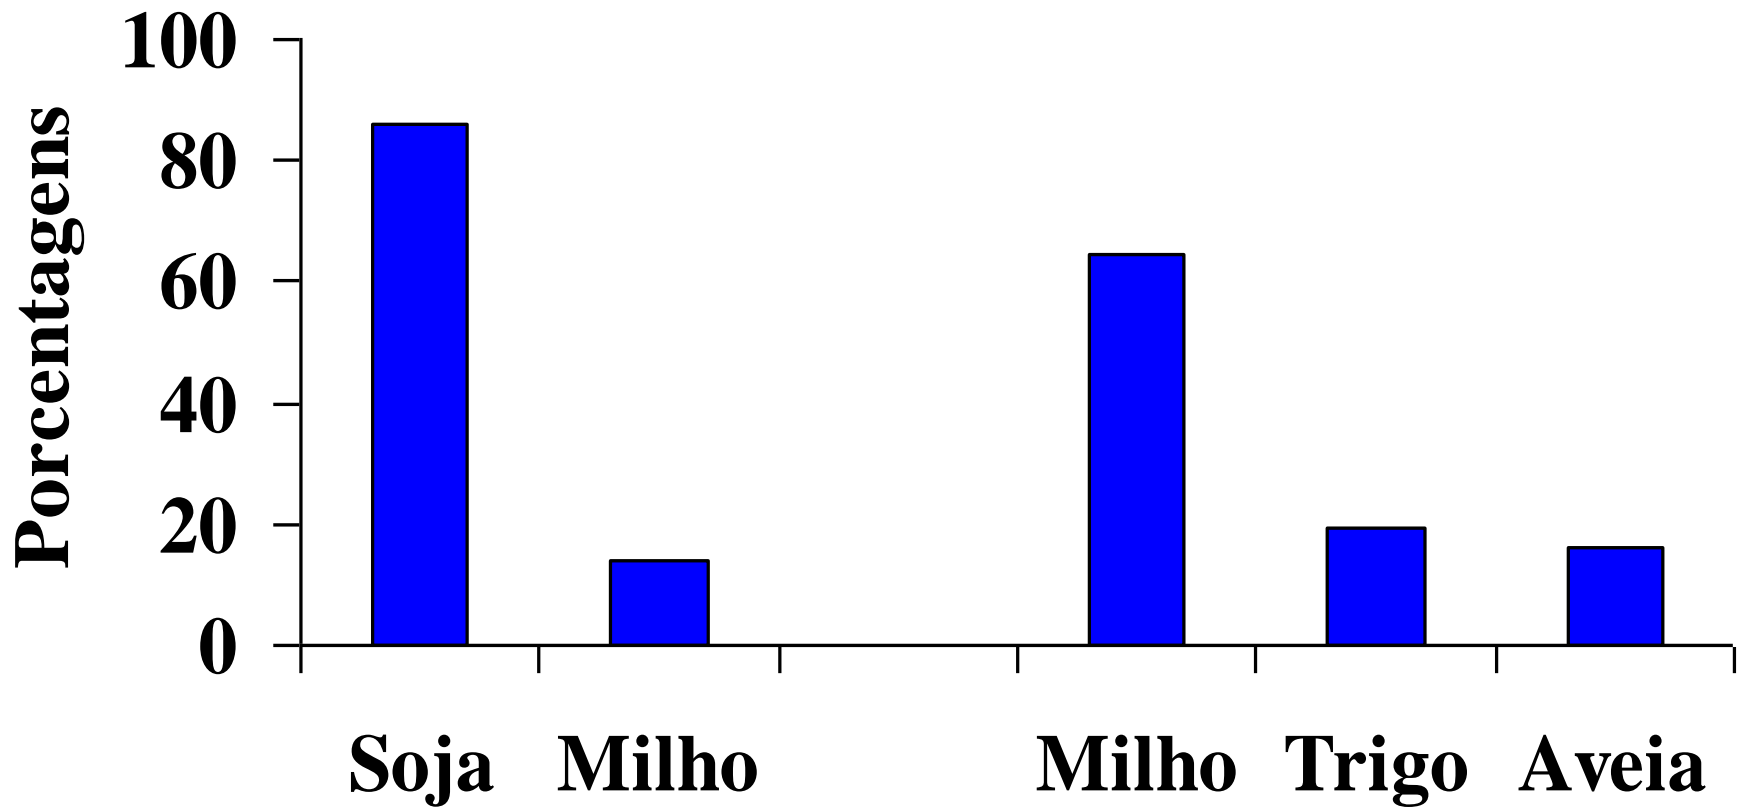

Cultivos de verão e outono/inverno