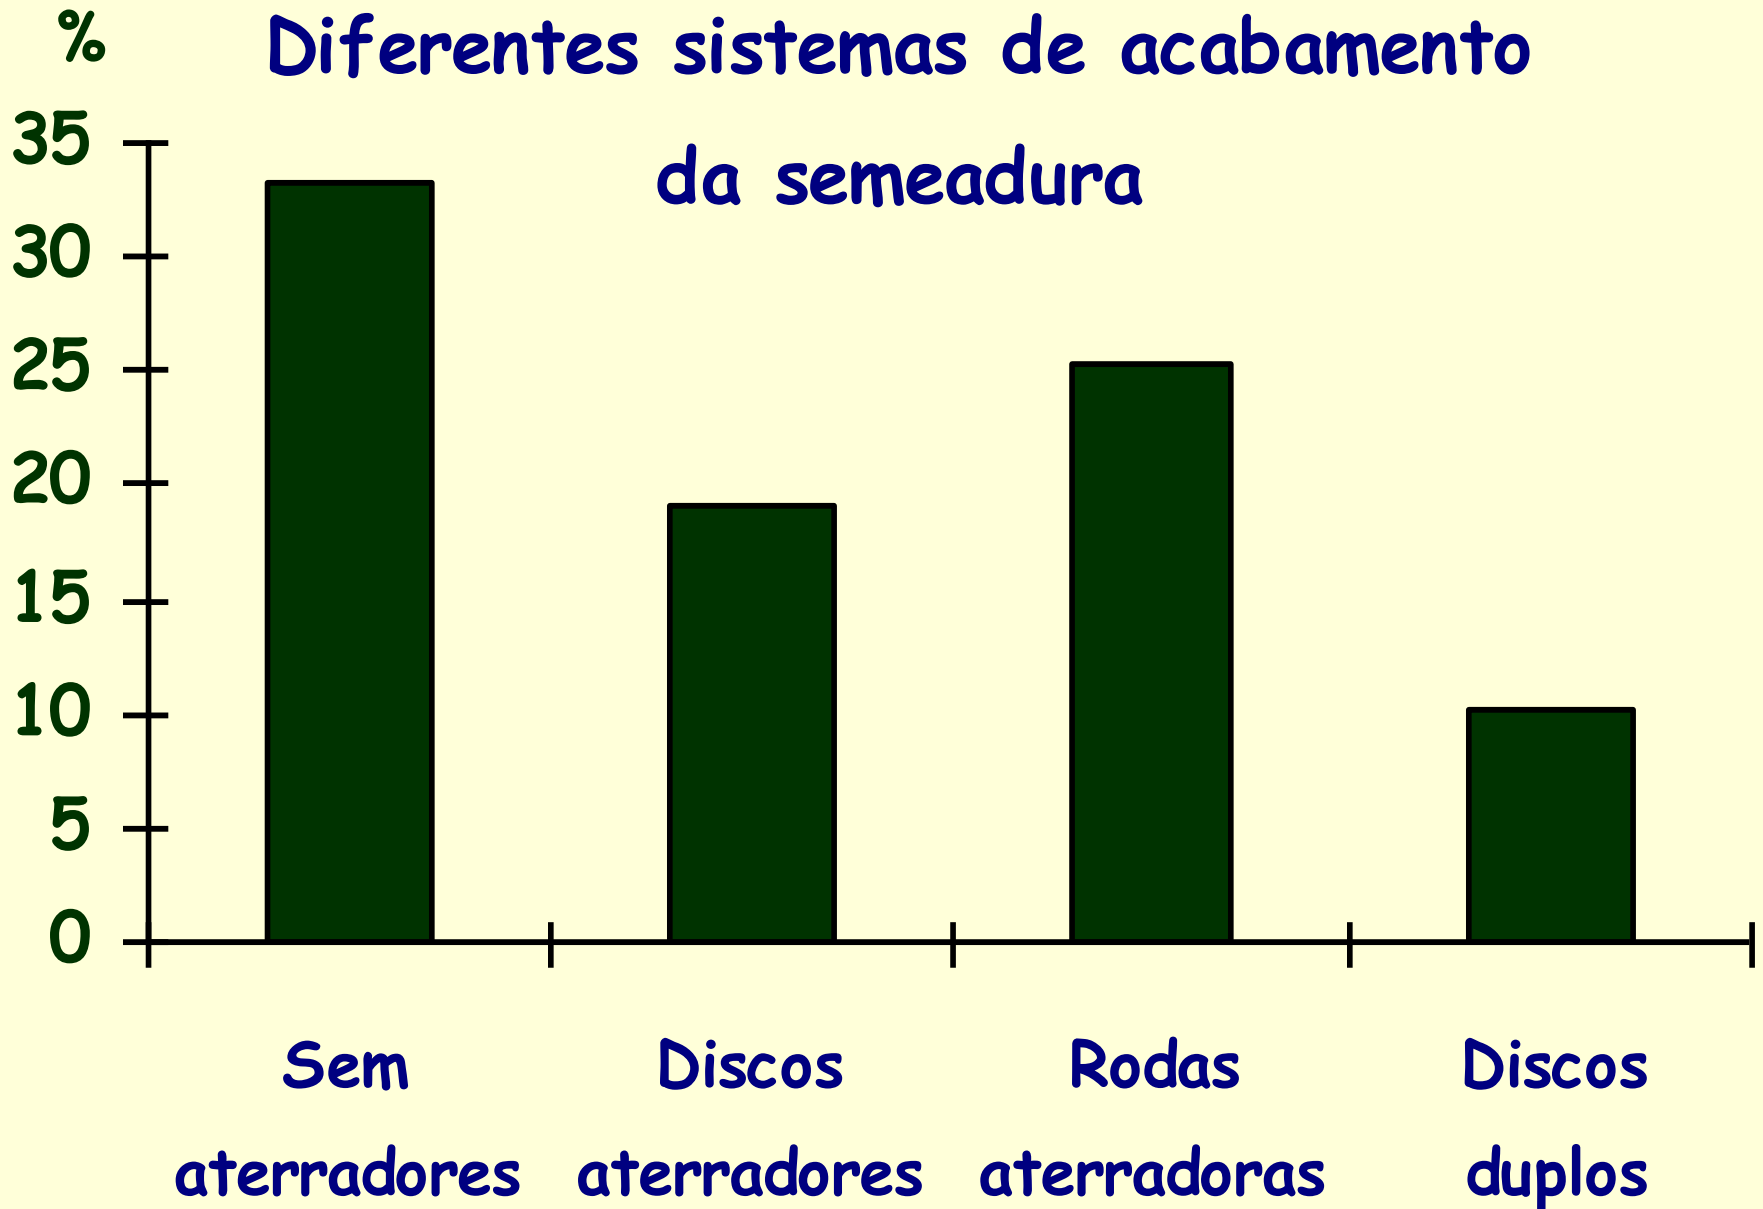

Redução da cobertura do solo